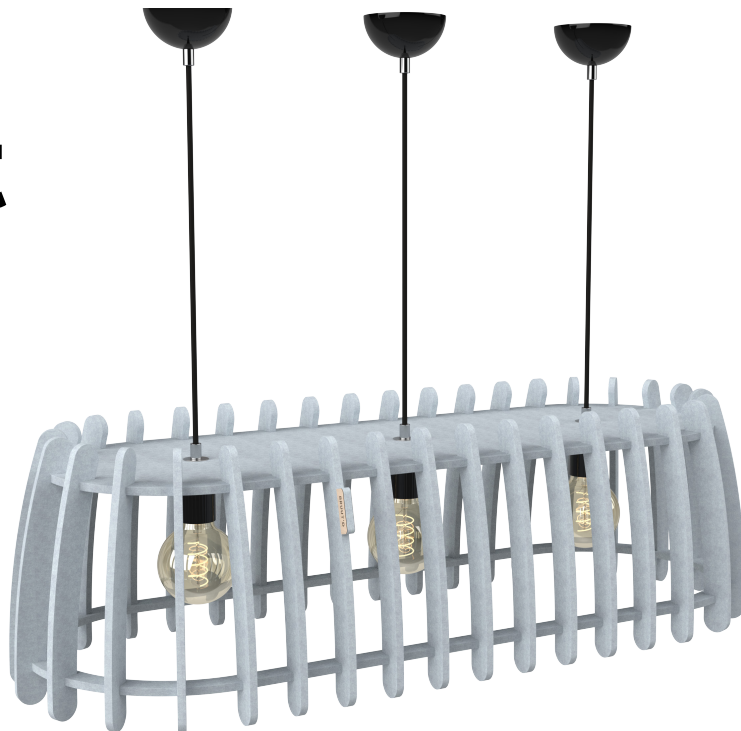

# Lumifelt Three

Artikelnummer: LF03-BL-4020

## Algemene gegevens

Montage	ophangoog
Kleur componenten	zwart / chroom
Lengte ophangsnoer	200 cm
Afmetingen	1000(l) x 420(b) x 300(h) mm
Garantie	3 jaar

## Technische gegevens

Lichtkleur	2100 K
Opgenomen vermogen	(3x) 4,0W
Netspanning	220V-240V
Type lichtbron	LED
Lampvoet	E27
Gemiddelde levensduur	25.000 h
Effectieve lichtstroom	(3x) 320 lm
Dimbaar	ja
Brandvertragend	klasse B1
Geluidsabsorberend	NRC 0.85

## Opties

- 2 kleuren vilt
- 3 meter aansluitsnoer