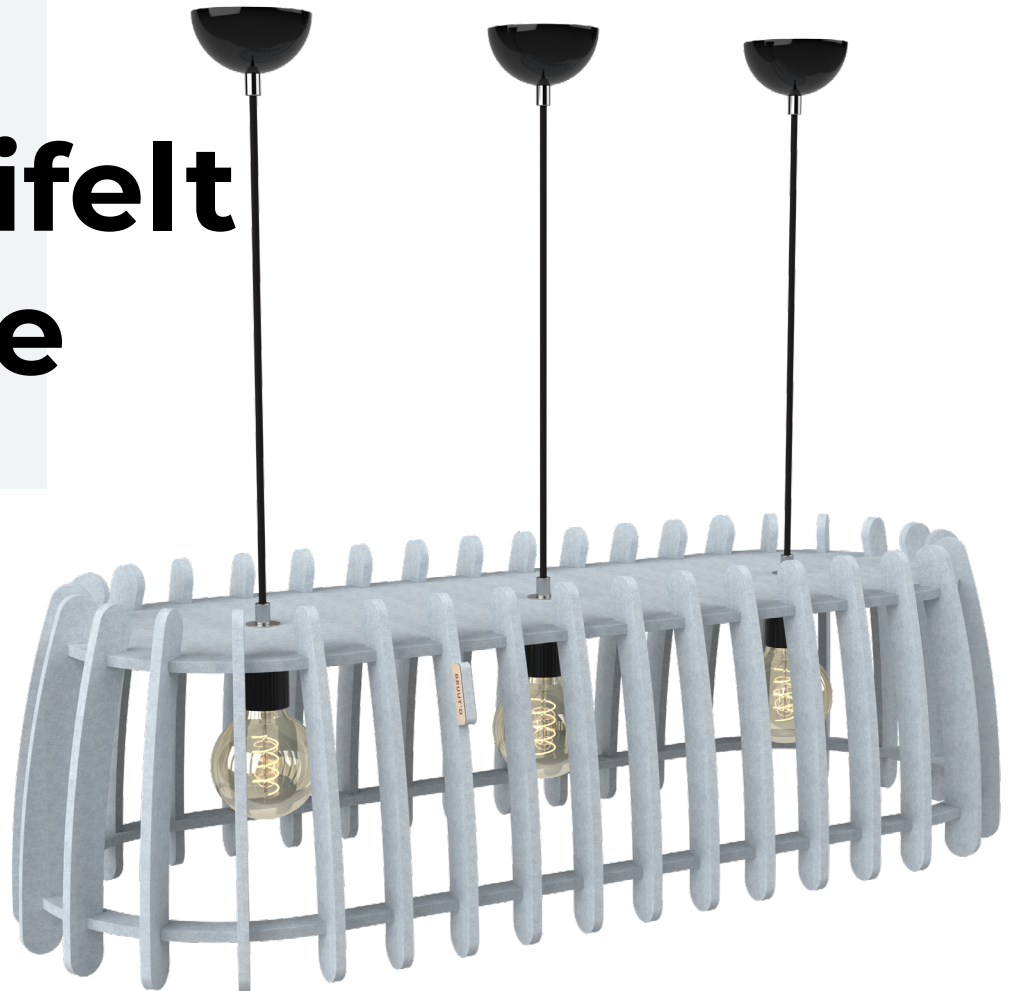

Lumifelt Three

Artikelnummer: LF03-BL-4020

Heeft u een specifieke wens? Vraag ons naar de mogelijkheden.

Dit product wordt op maat gemaakt.

De mogelijkheden oneindig. Zelfs een model met twee kleuren is mogelijk.