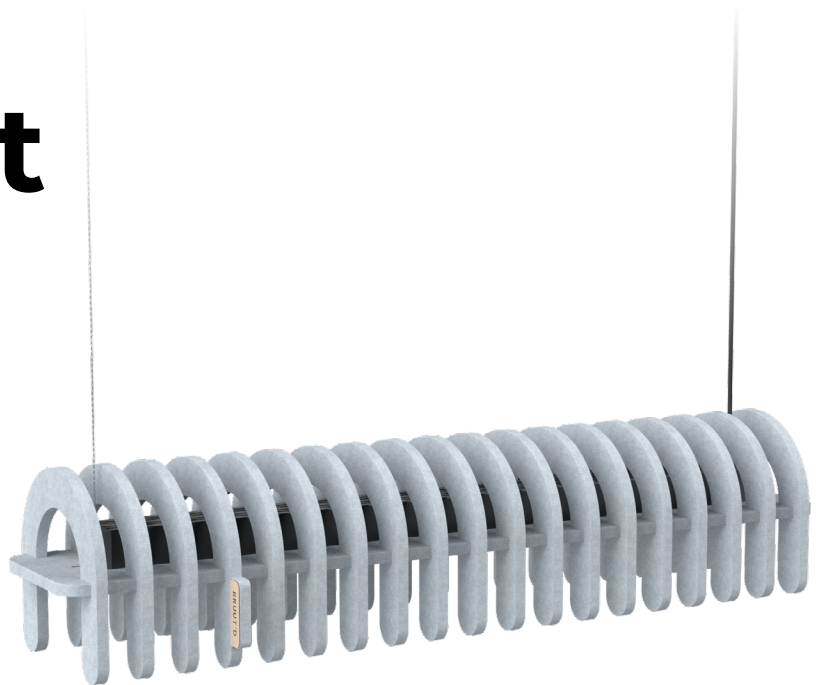

Lumifelt Zip

Artikelnummer: LFZ-BL-15020

Heeft u een specifieke wens? Vraag ons naar de mogelijkheden.

Dit product wordt op maat gemaakt.

De mogelijkheden oneindig. Zelfs een model met twee kleuren is mogelijk.